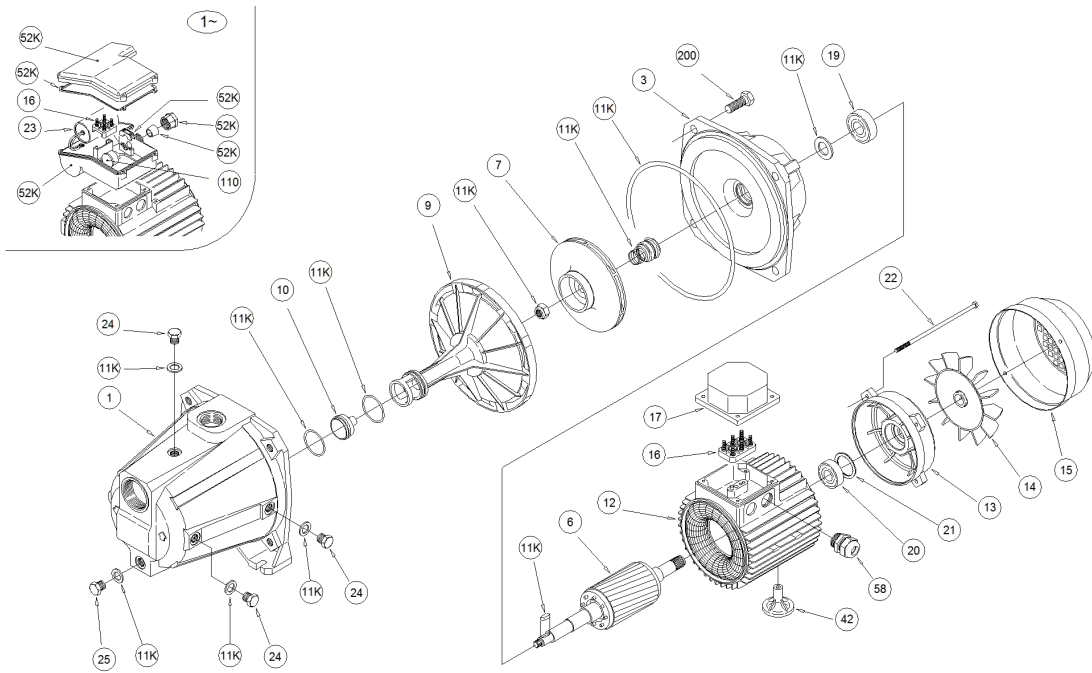

1110150000B-AGA/B 1.50 M

1110150000B-AGA/B 1.50 M

Position	Code	Description	Note	Robota Art. nr	Qty
1	240020002	CASING		980608	1
10	342595001	VENTURI NOZZLE		980637	1
3	240080002	MOTOR BRAKET		980626	1
11K	364500024	MECHANICAL SEAL		987120	1
110	369450506	PROTECTOR	X		1
12	277930234	MOTOR	X		1
13	230225091	MOTOR COVER	X		1
7	240150606	IMPELLER		980210	1
14	369950008	FAN		980615	1
15	362250004	FAN COVER		980620	1
9	342535003	DIFFUSER		980610	1
16	365940254	TERMINAL BOARD	X		1
19	360306212	BEARING	X		1
20	360306210	BEARING	X		1
200	369600049	SCREW	X		4
21	360600040	ADJUSTING RING	X		1
22	369305161	TIE ROD		980627	4
23	361410040	CAPACITOR	X		1
24	375192001	PLUG		987310	3
25	375192001	PLUG		987310	3
42	342572003	FOOT		980609	1
52K	352665059	TERMINAL BOX KIT	X		1
58	363201201		X		1
6	275412753	SHAFT	X		1